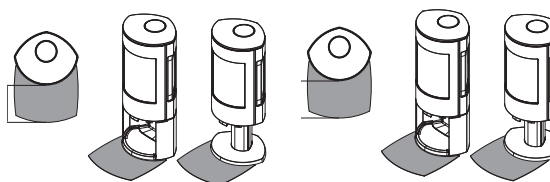

Omschrijving	ASTRO3 vloerplaat glas hoekig (BxD: 514 x 441 mm)	ASTRO3 vloerplaat staal hoekig (BxD: 514 x 457 mm)
Artikelnummer	01.60230.000	01.60227.000
Productnaam	FPG3.2	FPS3.2
Prijs (excl. BTW)	115,00 EUR	90,00 EUR
Prijs (incl. 6 % BTW)	121,90 EUR	95,40 EUR
Prijs (incl. 21 % BTW)	139,15 EUR	108,90 EUR

Omschrijving	ASTRO3 hiteschild vast	Zijplaten ASTRO2/L
Artikelnummer	01.91792.021	01.91701.021
Productnaam	HS-ASTRO3-F	SIER2/BL/B
Prijs (excl. BTW)	145,00 EUR	113,00 EUR
Prijs (incl. 6 % BTW)	153,70 EUR	119,78 EUR
Prijs (incl. 21 % BTW)	175,45 EUR	136,73 EUR