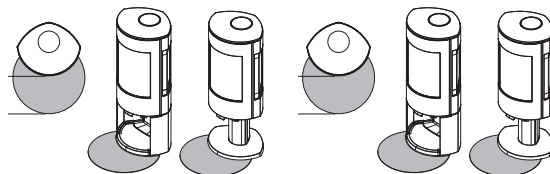

Omschrijving	ASTRO4 vloerplaat glas (BxD: 610 x 383 mm)	ASTRO4 vloerplaat staal (BxD: 610 x 383 mm)	Hitteschild ASTRO4
Artikelnummer	01.60231.000	01.60228.000	01.91793.021
Productnaam	FPG4.1	FPS4.1	HS-ASTRO4
Prijs (excl. BTW)	115,00 EUR	94,00 EUR	91,00
Prijs (incl. 6 % BTW)	121,90 EUR	99,64 EUR	96,46
Prijs (incl. 21 % BTW)	139,15 EUR	113,74 EUR	110,11